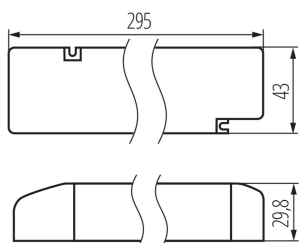

Napáječ CV

9006210799940

TECHNICKÉ ÚDAJE:

Jmenovité napětí [V]: 220-240 AC

Jmenovitá frekvence [Hz]: 50

Jmenovitý výkon [W]: 100

Maximální výkon [W]: 100

Rozsah průměrů používaných vodičů [mm²]: 0,5-1,5

Typ napájecího zdroje: s konstantním napětím

Zabezpečení proti přetížení: ano

Zkratové zabezpečení: ano

Vstupní napětí - PRI [V]: 220-240

Výstupní napětí - SEC [V]: 24 DC

Stupeň krytí IP: 20

LOGISTICKÉ ÚDAJE:

Měrná jednotka: kus

Způsob balení: 1

Počet kusů v druhém balení : 1

Počet kusů v hromadném balení: 1

Čistá jednotková hmotnost [g]: 254

Gramáž [g]: 254

Délka jednotkového balení [cm]: 29.5

Šířka jednotkového balení [cm]: 4

Výška jednotkového balení [cm]: 3

Hmotnost kartonu [kg]: 0.254

Šířka kartonu [cm]: 4

Výška kartonu [cm]: 3

Délka kartonu [cm]: 29.5

Objem kartonu [m³]: 0.000354

DALŠÍ INFORMACE:

- Napájecí zdroj není přizpůsobený pro práci bez zatížení.