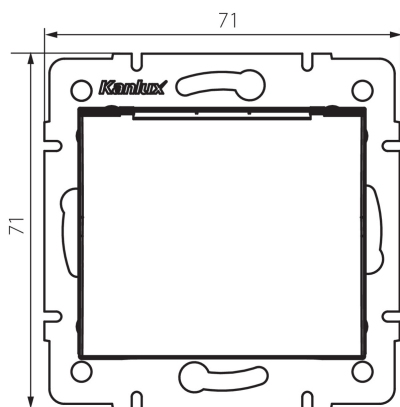

33492 LOGI-02-1561-141

Zásuvka IP-44

5905339334923

Jednoduchá zásuvka s uzemněním, umožňuje napájet elektrický obvod s maximální zátěží 16A. Zásuvka má navíc krytku, díky které splňuje stupeň krytí IP 44 a může být instalována na místech s vyšší vlhkostí (koupelny).

VŠEOBECNÉ ÚDAJE:

Barva: grafit
Místo montáže: k zabudování do zdi
Šířka [mm]: 71
Výška [mm]: 71
Průměr montážní krabice: 60
Montážní hloubka: 25
Počet zásuvek: 1

TECHNICKÉ ÚDAJE:

Jmenovité napětí [V]: 250 AC
Jmenovitý proud [A]: 16
Třída ochrany před úrazem elektrickým proudem: I
Materiál kontaktů: CuZn70
Typ uzemnění: typ E
Typ svorky: šroubová svorka
Plast: ABS
Stupeň krytí IP: 44

LOGISTICKÉ ÚDAJE:

Způsob balení: 10
Počet kusů v druhém balení : 10
Počet kusů v hromadném balení: 120
Čistá jednotková hmotnost [g]: 84
Gramáž [g]: 95.08
Délka jednotkového balení [cm]: 5
Šířka jednotkového balení [cm]: 7
Výška jednotkového balení [cm]: 7
Hmotnost kartonu [kg]: 11.4096
Šířka kartonu [cm]: 26.5
Výška kartonu [cm]: 32

33492 LOGI-02-1561-141

Zásuvka IP-44

Délka kartonu [cm]: 44

Objem kartonu [m³]: 0.037312