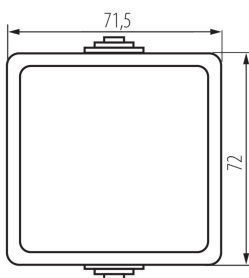

33494 TEKNO 05-1000-102 bi

Jednopolový spínač

5905339334947

Spínač č.1 - bílý, IP54.

VŠEOBECNÉ ÚDAJE:

Barva: bílá

Místo montáže: k usazení na zeď

Podsvícení: nevztahuje se

Délka [mm]: 72

Výška [mm]: 72

TECHNICKÉ ÚDAJE:

Jmenovité napětí [V]: 250 AC

Materiál kontaktů: CuZn70

Typ svorky: šroubová svorka

Plast: ABS

Počet táhel: 1

Jmenovitý proud [AX]: 10

Stupeň krytí IP: 54

LOGISTICKÉ ÚDAJE:

Způsob balení: 10

Počet kusů v druhém balení : 10

Počet kusů v hromadném balení: 100

Čistá jednotková hmotnost [g]: 92

Gramáž [g]: 112.2

Délka jednotkového balení [cm]: 8.5

Šířka jednotkového balení [cm]: 7

Výška jednotkového balení [cm]: 5.5

Hmotnost kartonu [kg]: 11.22

Šířka kartonu [cm]: 31.5

Výška kartonu [cm]: 33.5

Délka kartonu [cm]: 49

Objem kartonu [m³]: 0.051707