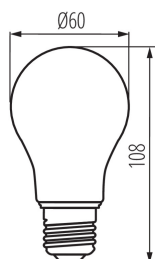

Světelný zdroj LED

5905339335166

1800K
SUPER
WARM

DE
CO
RI
function

Dekorativní verze "skutečné LED žárovky". Kanlux XLED v této výjimečné verzi Vám pomůže vytvořit velmi útulnou atmosféru. To vše díky mimořádně teplé barvě světla a jantarovému sklu, ve kterém je uzavřeno spirálové LED vlákno. Tato žárovka se stane ozdobou Vašeho domova, kavárny, restaurace nebo jakéhokoli jiného místa, ve kterém ji použijete. Jedná se o jedinečné spojení dekorativnosti, vintage stylu a moderní, energeticky úsporné LED technologie.

VŠEOBECNÉ ÚDAJE:

Barva: jantarová

Lampa je určena pro dekorativní osvětlení: nevztahuje se

Možnost spolupráce se stmívačem: ne

Výška [mm]: 108

Průměr [mm]: 60

Obsah rtuti: ne

TECHNICKÉ ÚDAJE:

Jmenovité napětí [V]: 220-240 AC

Jmenovitá frekvence [Hz]: 50

Účinek svítidla: 0.5

Jmenovitý výkon [W]: 4

Materiál difuzoru: sklo

Zdroj světla: A60

Typ diody: LED FILAMENT

Celkový jmenovitý světelný tok [lm]: 250

Užitečný světelný tok světelného zdroje světla Φ_{use} [lm]: 250

Užitečný světelný tok světelného zdroje světla Φ_{use} [lm]: v kouli (360°)

Barva světla: super warm

Náhradní teplota chromatičnosti [K]: 1800

Stálost barev v násobcích MacAdamovy elipsy: ≤ 6

Index podání barev: 80

Patice: E27

Jmenovitá životnost lampy [h]: 15000

Počet cyklů zap/vyp: ≥ 20000

Jmenovitý úhel záření [°]: 320

Jmenovitý proud zdroje [mA]: 38

Roční spotřeba energie [kWh]/1000h: 4

Světelná účinnost [lm/W]: 63

Doba zapálení [s]: $\leq 0,5$

Doba nahřívání lampy na 60% plného světelného toku [s]: zanedbatelný