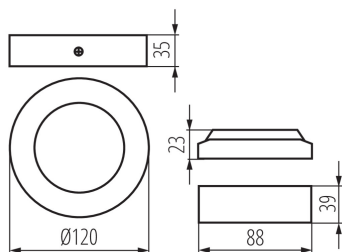

Svítidlo typu downlight

5905339335302

Kanlux CARSA V2 LED je kulaté přisazené svítidlo charakterizované harmonickou kombinací LED technologie s atraktivním a moderním vzhledem. Vyznačuje se vysokou energetickou účinností při zachování vynikajících světelných parametrů. Kanlux CARSA V2 LED je ideální pro osvětlení bytových interiérů a kancelářských místností.

VŠEOBECNÉ ÚDAJE:

Barva: bílá

Místo montáže: k usazení na strop

Místo použití: uvnitř

Minimální vzdálenost od osvětlovaného objektu: 0,5m

Možnost spolupráce se stmívačem: ne

Výrobek není určen k pokrytí termoizolačním materiálem: ano

Výška [mm]: 35

Průměr [mm]: 119

Integrovaný LED zdroj světla: ano

TECHNICKÉ ÚDAJE:

Jmenovité napětí [V]: 220-240 AC

Jmenovitá frekvence [Hz]: 50

Maximální výkon [W]: 6

Třída ochrany před úrazem elektrickým proudem: II

Materiál difuzoru: plast

Typ diody: LED SMD

Světelný tok [lm]: 330

Užitečný světelný tok světelného zdroje světla Φ_{use} [lm]: 700

Užitečný světelný tok světelného zdroje světla Φ_{use} [lm]: v kouli (360°)

Barva světla: bílá

Náhradní teplota chromatičnosti [K]: 4000

Stálost barev v násobcích MacAdamovy elipsy: ≤ 6

Index podání barev: 80

Životnost [h]: 15000

Počet cyklů zap/vyp: ≥ 20000

Úhel svícení [°]: 110

Světelná účinnost [lm/W]: 55

Rozsah okolních teplot, kterým může být výrobek vystaven [°C]: 5÷25

Materiál korpusu: hliníková slitina

Typ přípojky: volné konce kabelů

Délka vodiče [m]: 0.05

Průřez kabelu [mm²]: 0.75