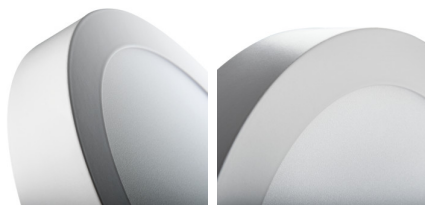

Svítidlo typu downlight

5905339335302

Kanlux CARSA V2 LED je kulaté přisazené svítidlo charakterizované harmonickou kombinací LED technologie s atraktivním a moderním vzhledem. Vyznačuje se vysokou energetickou účinností při zachování vynikajících světelných parametrů. Kanlux CARSA V2 LED je ideální pro osvětlení bytových interiérů a kancelářských místností.

VŠEOBECNÉ ÚDAJE:

Barva: bílá

Místo montáže: k usazení na strop

Místo použití: uvnitř

Minimální vzdálenost od osvětlovaného objektu: 0,5m

Možnost spolupráce se stmívačem: ne

Výrobek není určen k pokrytí termoizolačním materiálem: ano

Materiál difuzoru: plast

Typ diody: LED SMD

Světelný tok [lm]: 330

Užitečný světelný tok světelného zdroje světla Φ_{use} [lm]: 700

Užitečný světelný tok světelného zdroje světla Φ_{use} [lm]: v kouli (360°)

Rozsah okolních teplot, kterým může být výrobek vystaven [°C]: 5÷25

Materiál korpusu: hliníková slitina

Typ přípojky: volné konce kabelů

Délka vodiče [m]: 0.05

Průřez kabelu [mm²]: 0.75

Svítidlo typu downlight