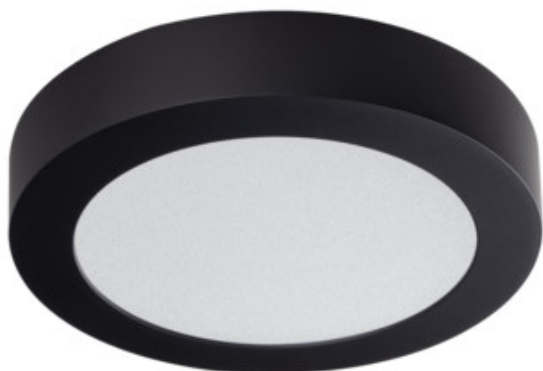

Svítidlo typu downlight

5905339335326

Kanlux CARSA V2 LED je kulaté přisazené svítidlo charakterizované harmonickou kombinací LED technologie s atraktivním a moderním vzhledem. Vyznačuje se vysokou energetickou účinností při zachování vynikajících světelných parametrů. Kanlux CARSA V2 LED je ideální pro osvětlení bytových interiérů a kancelářských místností.

VŠEOBECNÉ ÚDAJE:

Barva: černá

Místo montáže: k usazení na strop

Místo použití: uvnitř

Minimální vzdálenost od osvětlovaného objektu: 0,5m

Možnost spolupráce se stmívačem: ne

Výrobek není určen k pokrytí termoizolačním materiálem: ano

Materiál difuzoru: plast

Typ diody: LED SMD

Světelný tok [lm]: 660

Užitečný světelný tok světelného zdroje světla Φ_{use} [lm]: 1400

Užitečný světelný tok světelného zdroje světla Φ_{use} [lm]: v kouli (360°)

Rozsah okolních teplot, kterým může být výrobek vystaven [°C]: 5÷25

Materiál korpusu: hliníková slitina

Typ přípojky: volné konce kabelů

Délka vodiče [m]: 0.05

Průřez kabelu [mm²]: 0.75

Svítidlo typu downlight