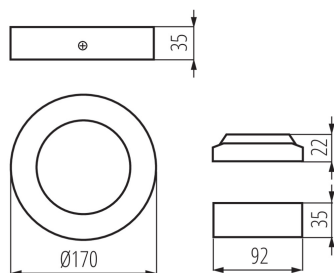

Svítidlo typu downlight

5905339335326

Kanlux CARSA V2 LED je kulaté přisazené svítidlo charakterizované harmonickou kombinací LED technologie s atraktivním a moderním vzhledem. Vyznačuje se vysokou energetickou účinností při zachování vynikajících světelných parametrů. Kanlux CARSA V2 LED je ideální pro osvětlení bytových interiérů a kancelářských místností.

VŠEOBECNÉ ÚDAJE:

Barva: černá

Místo montáže: k usazení na strop

Místo použití: uvnitř

Minimální vzdálenost od osvětlovaného objektu: 0,5m

Možnost spolupráce se stmívačem: ne

Výrobek není určen k pokrytí termoizolačním materiálem: ano

Výška [mm]: 35

Průměr [mm]: 170

Integrovaný LED zdroj světla: ano

TECHNICKÉ ÚDAJE:

Jmenovité napětí [V]: 220-240 AC

Jmenovitá frekvence [Hz]: 50

Maximální výkon [W]: 12

Třída ochrany před úrazem elektrickým proudem: II

Materiál difuzoru: plast

Typ diody: LED SMD

Světelný tok [lm]: 660

Užitečný světelný tok světelného zdroje světla Φ_{use} [lm]: 1400

Užitečný světelný tok světelného zdroje světla Φ_{use} [lm]: v kouli (360°)

Barva světla: bílá

Náhradní teplota chromatičnosti [K]: 4000

Stálost barev v násobcích MacAdamovy elipsy: ≤ 6

Index podání barev: 80

Životnost [h]: 15000

Počet cyklů zap/vyp: ≥ 20000

Úhel svícení [°]: 110

Světelná účinnost [lm/W]: 55

Rozsah okolních teplot, kterým může být výrobek vystaven [°C]: 5÷25

Materiál korpusu: hliníková slitina

Typ přípojky: volné konce kabelů

Délka vodiče [m]: 0.05

Průřez kabelu [mm²]: 0.75