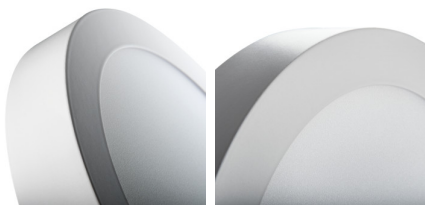

Svítidlo typu downlight

5905339335418

Kanlux CARSA V2 LED je kulaté přisazené svítidlo charakterizované harmonickou kombinací LED technologie s atraktivním a moderním vzhledem. Vyznačuje se vysokou energetickou účinností při zachování vynikajících světelných parametrů. Kanlux CARSA V2 LED je ideální pro osvětlení bytových interiérů a kancelářských místností.

VŠEOBECNÉ ÚDAJE:

Barva: bílá

Místo montáže: k usazení na strop

Místo použití: uvnitř

Minimální vzdálenost od osvětlovaného objektu: 0,5m

Možnost spolupráce se stmívačem: ne

Výrobek není určen k pokrytí termoizolačním materiálem: ano

Materiál difuzoru: plast

Typ diody: LED SMD

Světelný tok [lm]: 1680

Užitečný světelný tok světelného zdroje světla Φ_{use} [lm]: 2700

Užitečný světelný tok světelného zdroje světla Φ_{use} [lm]: v kouli (360°)

Rozsah okolních teplot, kterým může být výrobek vystaven [°C]: 5÷25

Materiál korpusu: hliníková slitina

Typ přípojky: volné konce kabelů

Délka vodiče [m]: 0.05

Průřez kabelu [mm²]: 0.75

Svítidlo typu downlight