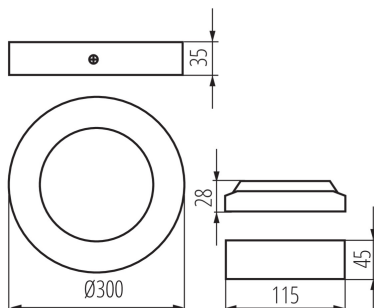

Svítidlo typu downlight

5905339335418

Kanlux CARSA V2 LED je kulaté přisazené svítidlo charakterizované harmonickou kombinací LED technologie s atraktivním a moderním vzhledem. Vyznačuje se vysokou energetickou účinností při zachování vynikajících světelných parametrů. Kanlux CARSA V2 LED je ideální pro osvětlení bytových interiérů a kancelářských místností.

VŠEOBECNÉ ÚDAJE:

Barva: bílá

Místo montáže: k usazení na strop

Místo použití: uvnitř

Minimální vzdálenost od osvětlovaného objektu: 0,5m

Možnost spolupráce se stmívačem: ne

Výrobek není určen k pokrytí termoizolačním materiálem: ano

Výška [mm]: 35

Průměr [mm]: 300

Integrovaný LED zdroj světla: ano

TECHNICKÉ ÚDAJE:

Jmenovité napětí [V]: 220-240 AC

Jmenovitá frekvence [Hz]: 50

Maximální výkon [W]: 24

Třída ochrany před úrazem elektrickým proudem: II

Materiál difuzoru: plast

Typ diody: LED SMD

Světelný tok [lm]: 1680

Užitečný světelný tok světelného zdroje světla Φ_{use} [lm]: 2700

Užitečný světelný tok světelného zdroje světla Φ_{use} [lm]: v kouli (360°)

Barva světla: bílá

Náhradní teplota chromatičnosti [K]: 4000

Stálost barev v násobcích MacAdamovy elipsy: ≤ 6

Index podání barev: 80

Životnost [h]: 15000

Počet cyklů zap/vyp: ≥ 20000

Úhel svícení [°]: 110

Světelná účinnost [lm/W]: 70

Rozsah okolních teplot, kterým může být výrobek vystaven [°C]: 5÷25

Materiál korpusu: hliníková slitina

Typ přípojky: volné konce kabelů

Délka vodiče [m]: 0.05

Průřez kabelu [mm²]: 0.75