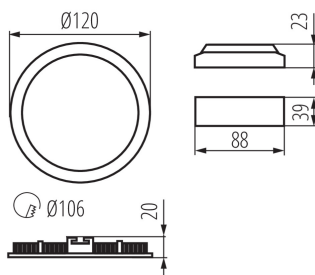

33562 ROUNDA V2LED6W-WW-B

Svítidlo typu downlight

5905339335623

IP
44/20

EA
SY
Instal
lation

Kanlux ROUNDA V2LED je nová verze populárních kulatých downlightů pro vnitřní použití. Tyto downlighty kombinují estetický design se světlem získaným díky LED technologii. Vysoký stupeň krytí IP44 zabraňuje pronikání vody a prachu do svítidla.

VŠEOBECNÉ ÚDAJE:

Barva: černá

Místo montáže: k zabudování do stropu

Místo použití: uvnitř

Minimální vzdálenost od osvětlovaného objektu: 0,5m

Možnost spolupráce se stmívačem: ne

Výrobek není určen k pokrytí termoizolačním materiálem: ano

Výška [mm]: 20

Průměr [mm]: 120

Integrovaný LED zdroj světla: ano

TECHNICKÉ ÚDAJE:

Jmenovité napětí [V]: 220-240 AC

Jmenovitá frekvence [Hz]: 50

Maximální výkon [W]: 6

Třída ochrany před úrazem elektrickým proudem: II

Materiál difuzoru: plast

Typ diody: LED SMD

Světelný tok [lm]: 270

Užitečný světelný tok světelného zdroje světla Φ_{use} [lm]: 670

Užitečný světelný tok světelného zdroje světla Φ_{use} [lm]: v kouli (360°)

Barva světla: teplá bílá

Náhradní teplota chromatičnosti [K]: 3000

Stálost barev v násobcích MacAdamovy elipsy: ≤ 6

Index podání barev: 80

Životnost [h]: 15000

Počet cyklů zap/vyp: ≥ 20000

Úhel svícení [°]: 110

Světelná účinnost [lm/W]: 45

Rozsah okolních teplot, kterým může být výrobek vystaven [°C]: 5÷25

Materiál korpusu: hliníková slitina

Typ přípojky: volné konce kabelů

Délka vodiče [m]: 0.05

Průřez kabelu [mm²]: 0.75

Doba nahřívání lampy [s]: ≤ 1