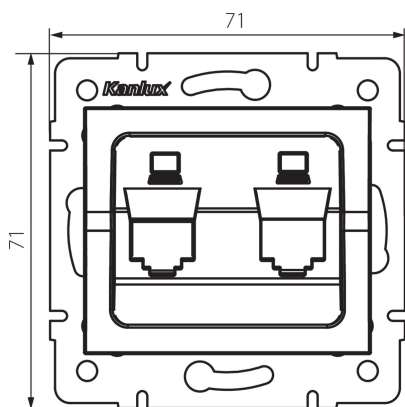

33570 LOGI 02-1419-042 cm

Adaptér konektoru RJ45

5905339335708

VŠEOBECNÉ ÚDAJE:

Šířka [mm]: 71

Výška [mm]: 71

Průměr montážní krabice: 60

TECHNICKÉ ÚDAJE:

Plast: ABS

LOGISTICKÉ ÚDAJE:

Způsob balení: 10

Počet kusů v druhém balení : 10

Počet kusů v hromadném balení: 120

Čistá jednotková hmotnost [g]: 50

Gramáž [g]: 63.17

Délka jednotkového balení [cm]: 10

Šířka jednotkového balení [cm]: 4

Výška jednotkového balení [cm]: 13

Hmotnost kartonu [kg]: 7.5804

Šířka kartonu [cm]: 25.5

Výška kartonu [cm]: 32

Délka kartonu [cm]: 44

Objem kartonu [m³]: 0.035904