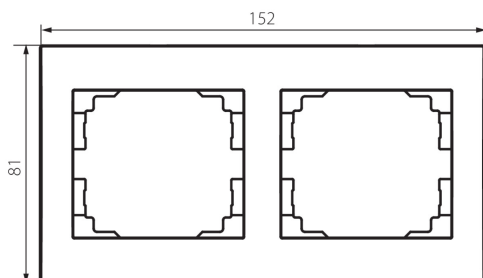

33573 LOGI 02-1470-042 cm

Dvojnásobný horizontální rámeček

5905339335739

VŠEOBECNÉ ÚDAJE:

Barva: černá matná

Šířka [mm]: 152

Výška [mm]: 81

TECHNICKÉ ÚDAJE:

Plast: ABS

LOGISTICKÉ ÚDAJE:

Způsob balení: 10

Počet kusů v druhém balení : 10

Počet kusů v hromadném balení: 120

Čistá jednotková hmotnost [g]: 22

Gramáž [g]: 33.58

Délka jednotkového balení [cm]: 10

Šířka jednotkového balení [cm]: 1.5

Výška jednotkového balení [cm]: 22

Hmotnost kartonu [kg]: 4.0296

Šířka kartonu [cm]: 18

Výška kartonu [cm]: 42

Délka kartonu [cm]: 37.5

Objem kartonu [m³]: 0.02835