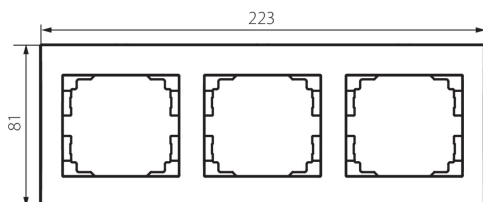

33574 LOGI 02-1480-042 cm

Trojnásobný horizontální rámeček

5905339335746

VŠEOBECNÉ ÚDAJE:

Barva: černá matná

Šířka [mm]: 223

Výška [mm]: 81

TECHNICKÉ ÚDAJE:

Plast: ABS

LOGISTICKÉ ÚDAJE:

Způsob balení: 10

Počet kusů v druhém balení : 10

Počet kusů v hromadném balení: 120

Čistá jednotková hmotnost [g]: 32

Gramáž [g]: 46

Délka jednotkového balení [cm]: 10

Šířka jednotkového balení [cm]: 1.5

Výška jednotkového balení [cm]: 29

Hmotnost kartonu [kg]: 5.52

Šířka kartonu [cm]: 25

Výška kartonu [cm]: 42

Délka kartonu [cm]: 37.5

Objem kartonu [m³]: 0.039375