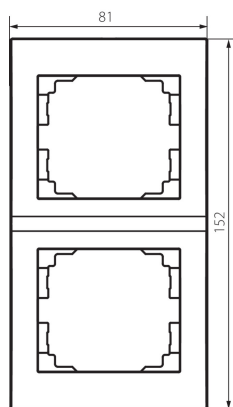

33576 LOGI 02-1520-042 cm

Dvojnásobný vertikální rámeček

5905339335760

VŠEOBECNÉ ÚDAJE:

Barva: černá matná

Délka [mm]: 81

Výška [mm]: 152

TECHNICKÉ ÚDAJE:

Plast: ABS

LOGISTICKÉ ÚDAJE:

Způsob balení: 10

Počet kusů v druhém balení : 10

Počet kusů v hromadném balení: 120

Čistá jednotková hmotnost [g]: 22

Gramáž [g]: 33.58

Délka jednotkového balení [cm]: 10

Šířka jednotkového balení [cm]: 1.5

Výška jednotkového balení [cm]: 21

Hmotnost kartonu [kg]: 4.0296

Šířka kartonu [cm]: 18

Výška kartonu [cm]: 42

Délka kartonu [cm]: 37.5

Objem kartonu [m³]: 0.02835