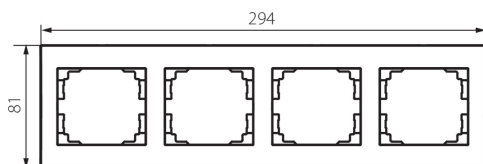

## 33577 LOGI 02-1490-042 cm

Čtyřnásobný horizontální rámeček

5905339335777

### VŠEOBECNÉ ÚDAJE:

**Barva:** černá matná

**Šířka [mm]:** 294

**Výška [mm]:** 81