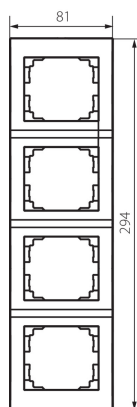

## 33580 LOGI 02-1540-042 cm

Čtyřnásobný vertikální rámeček

5905339335807

### VŠEOBECNÉ ÚDAJE:

**Barva:** černá matná

**Šířka [mm]:** 81

**Výška [mm]:** 294

**Šířka jednotkového balení [cm]:** 1.5

**Výška jednotkového balení [cm]:** 36

**Hmotnost kartonu [kg]:** 7.4796

**Šířka kartonu [cm]:** 32

**Výška kartonu [cm]:** 42

**Délka kartonu [cm]:** 37.5

**Objem kartonu [m<sup>3</sup>]:** 0.0504