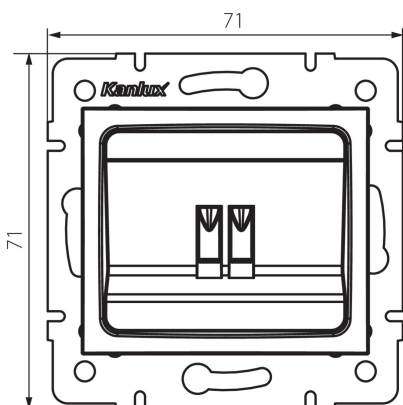

## 33581 LOGI 02-1450-042 cm

Reproduktorová zásuvka Samostatná

5905339335814

### VŠEOBECNÉ ÚDAJE:

**Barva:** černá matná  
**Místo montáže:** k zabudování do zdi  
**Šířka [mm]:** 71  
**Výška [mm]:** 71  
**Průměr montážní krabice:** 60  
**Počet zásuvek:** 1

### TECHNICKÉ ÚDAJE:

**Plast:** ABS