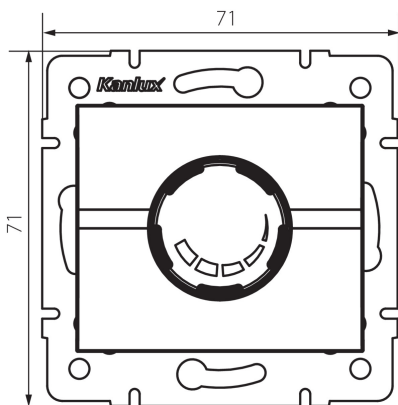

33584 LOGI 02-1160-142 cm

Otočný stmívač 500 W s filtrem

5905339335845

VŠEOBECNÉ ÚDAJE:

Barva: černá matná

Místo montáže: k zabudování do zdi

Místo použití: uvnitř

Šířka [mm]: 71

Výška [mm]: 71

Montážní hloubka: 60

TECHNICKÉ ÚDAJE:

Jmenovité napětí [V]: 250 AC

Jmenovitá frekvence [Hz]: 50

Jmenovitý výkon [W]: 500

Třída ochrany před úrazem elektrickým proudem: II

Typ svorky: šroubová svorka

Plast: ABS

Stupeň krytí IP: 20

LOGISTICKÉ ÚDAJE:

Způsob balení: 10

Počet kusů v druhém balení : 10

Počet kusů v hromadném balení: 120

Čistá jednotková hmotnost [g]: 100

Gramáž [g]: 118.67

Délka jednotkového balení [cm]: 10

Šířka jednotkového balení [cm]: 7

Výška jednotkového balení [cm]: 15

Hmotnost kartonu [kg]: 14.2404

Šířka kartonu [cm]: 36.5

Výška kartonu [cm]: 32

Délka kartonu [cm]: 48.5