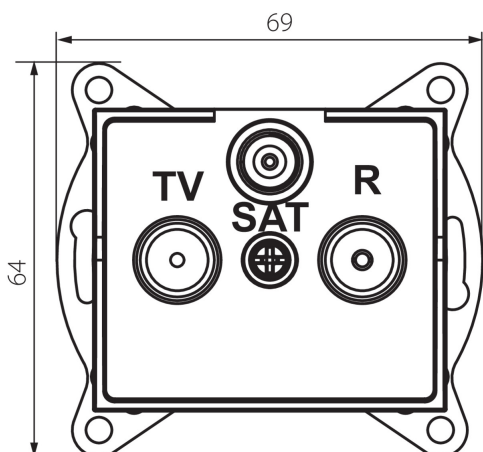

33587 LOGI 02-1350-042 cm

Zásuvka RTV-SAT koncová

5905339335876

VŠEOBECNÉ ÚDAJE:

Barva: černá matná
Místo montáže: k zabudování do zdi
Šířka [mm]: 69
Výška [mm]: 64
Průměr montážní krabice: 60
Počet zásuvek: 3

TECHNICKÉ ÚDAJE:

Typ zásuvek: RTV Sat-koncová
Plast: ABS

LOGISTICKÉ ÚDAJE:

Způsob balení: 10
Počet kusů v druhém balení : 10
Počet kusů v hromadném balení: 120
Čistá jednotková hmotnost [g]: 92
Gramáž [g]: 104.42
Délka jednotkového balení [cm]: 10
Šířka jednotkového balení [cm]: 4
Výška jednotkového balení [cm]: 14
Hmotnost kartonu [kg]: 12.5304
Šířka kartonu [cm]: 25.5
Výška kartonu [cm]: 32
Délka kartonu [cm]: 44
Objem kartonu [m³]: 0.035904