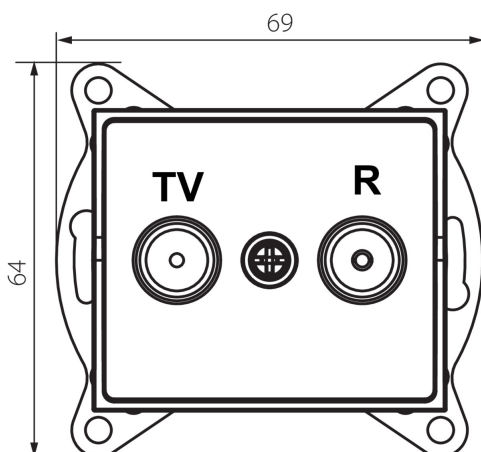

33588 LOGI 02-1330-042 cm

Zásuvka RTV koncová

5905339335883

VŠEOBECNÉ ÚDAJE:

Barva: černá matná
Místo montáže: k zabudování do zdi
Šířka [mm]: 69
Výška [mm]: 64
Průměr montážní krabice: 60
Počet zásuvek: 2

TECHNICKÉ ÚDAJE:

Typ zásuvek: RTV koncová
Plast: ABS

LOGISTICKÉ ÚDAJE:

Způsob balení: 10
Počet kusů v druhém balení : 10
Počet kusů v hromadném balení: 120
Čistá jednotková hmotnost [g]: 86
Gramáž [g]: 98.67
Délka jednotkového balení [cm]: 10
Šířka jednotkového balení [cm]: 3.5
Výška jednotkového balení [cm]: 14
Hmotnost kartonu [kg]: 11.8404
Šířka kartonu [cm]: 25.5
Výška kartonu [cm]: 32
Délka kartonu [cm]: 44
Objem kartonu [m³]: 0.035904