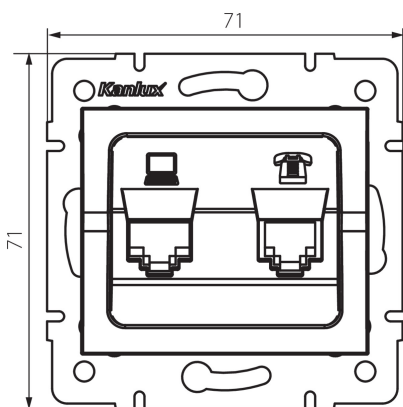

33589 LOGI 02-1430-042 cm

Zásuvka počítačová-telefonní (RJ45 Cat 5e+RJ11)

5905339335890

VŠEOBECNÉ ÚDAJE:

Barva: černá matná
Místo montáže: k zabudování do zdi
Šířka [mm]: 71
Výška [mm]: 71
Průměr montážní krabice: 60
Počet zásuvek: 2

TECHNICKÉ ÚDAJE:

Typ zásuvek: počítačová a telefonní zásuvka (rj45 cat 5e + rj11)
Plast: ABS

LOGISTICKÉ ÚDAJE:

Způsob balení: 10
Počet kusů v druhém balení : 10
Počet kusů v hromadném balení: 120
Čistá jednotková hmotnost [g]: 58
Gramáž [g]: 70.58
Délka jednotkového balení [cm]: 10
Šířka jednotkového balení [cm]: 4
Výška jednotkového balení [cm]: 13
Hmotnost kartonu [kg]: 8.4696
Šířka kartonu [cm]: 25.5
Výška kartonu [cm]: 32
Délka kartonu [cm]: 44
Objem kartonu [m³]: 0.035904