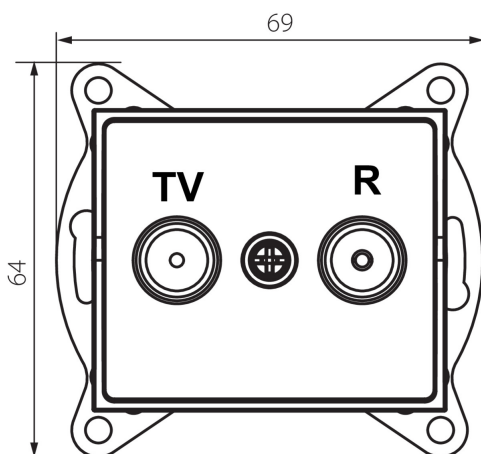

33590 LOGI 02-1320-042 cm

Zásuvka RTV průběžná

5905339335906

VŠEOBECNÉ ÚDAJE:

Barva: černá matná

Místo montáže: k zabudování do zdi

Šířka [mm]: 69

Výška [mm]: 64

Průměr montážní krabice: 60

Počet zásuvek: 2

TECHNICKÉ ÚDAJE:

Typ zásuvek: RTV průchozí

Plast: ABS

LOGISTICKÉ ÚDAJE:

Způsob balení: 10

Počet kusů v druhém balení : 10

Počet kusů v hromadném balení: 120

Čistá jednotková hmotnost [g]: 86

Gramáž [g]: 98.67

Délka jednotkového balení [cm]: 10

Šířka jednotkového balení [cm]: 4

Výška jednotkového balení [cm]: 14

Hmotnost kartonu [kg]: 11.8404

Šířka kartonu [cm]: 25.5

Výška kartonu [cm]: 32

Délka kartonu [cm]: 44

Objem kartonu [m³]: 0.035904