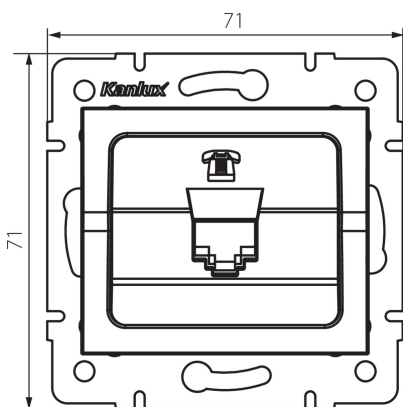

## 33591 LOGI 02-1370-042 cm

Telefonní zásuvka samostatná (RJ11)

5905339335913

### VŠEOBECNÉ ÚDAJE:

**Barva:** černá matná  
**Místo montáže:** k zabudování do zdi  
**Šířka [mm]:** 71  
**Výška [mm]:** 71  
**Průměr montážní krabice:** 60  
**Počet zásuvek:** 1

### TECHNICKÉ ÚDAJE:

**Typ zásuvek:** Samostatná telefonní RJ11  
**Plast:** ABS

### LOGISTICKÉ ÚDAJE:

**Způsob balení:** 10  
**Počet kusů v druhém balení :** 10  
**Počet kusů v hromadném balení:** 120  
**Čistá jednotková hmotnost [g]:** 52  
**Gramáž [g]:** 64.58  
**Délka jednotkového balení [cm]:** 10  
**Šířka jednotkového balení [cm]:** 4  
**Výška jednotkového balení [cm]:** 14  
**Hmotnost kartonu [kg]:** 7.7496  
**Šířka kartonu [cm]:** 25.5  
**Výška kartonu [cm]:** 32  
**Délka kartonu [cm]:** 44  
**Objem kartonu [m<sup>3</sup>]:** 0.035904