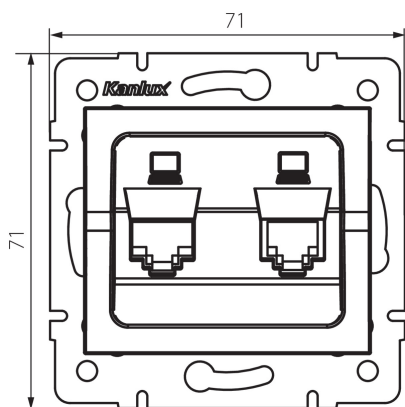

33593 LOGI 02-1410-042 cm

Dvojitá datová zásuvka - nezávislá (2xRJ45Cat 5e Jack)

5905339335937

VŠEOBECNÉ ÚDAJE:

Barva: černá matná
Místo montáže: k zabudování do zdi
Šířka [mm]: 71
Výška [mm]: 71
Průměr montážní krabice: 60
Počet zásuvek: 2

TECHNICKÉ ÚDAJE:

Typ zásuvek: dvojitá datová zásuvka (2x rj45cat 5e)
Plast: ABS

LOGISTICKÉ ÚDAJE:

Způsob balení: 10
Počet kusů v druhém balení : 10
Počet kusů v hromadném balení: 120
Čistá jednotková hmotnost [g]: 58
Gramáž [g]: 70.5
Délka jednotkového balení [cm]: 10
Šířka jednotkového balení [cm]: 4
Výška jednotkového balení [cm]: 13
Hmotnost kartonu [kg]: 8.46
Šířka kartonu [cm]: 25.5
Výška kartonu [cm]: 32
Délka kartonu [cm]: 44
Objem kartonu [m³]: 0.035904