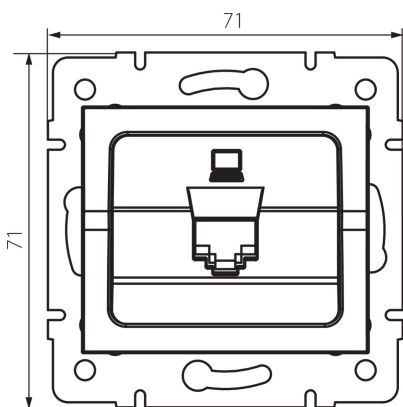

33594 LOGI 02-1400-042 cm

Datová zásuvka samostatná (RJ45Cat 6 Jack)

5905339335944

VŠEOBECNÉ ÚDAJE:

Barva: černá matná
Místo montáže: k zabudování do zdi
Šířka [mm]: 71
Výška [mm]: 71
Průměr montážní krabice: 60
Počet zásuvek: 1

TECHNICKÉ ÚDAJE:

Typ zásuvek: datová zásuvka RJ45 cat 6
Plast: ABS

LOGISTICKÉ ÚDAJE:

Způsob balení: 10
Počet kusů v druhém balení : 10
Počet kusů v hromadném balení: 120
Čistá jednotková hmotnost [g]: 54
Gramáž [g]: 66.58
Délka jednotkového balení [cm]: 10
Šířka jednotkového balení [cm]: 4
Výška jednotkového balení [cm]: 13
Hmotnost kartonu [kg]: 7.9896
Šířka kartonu [cm]: 25.5
Výška kartonu [cm]: 32
Délka kartonu [cm]: 44
Objem kartonu [m³]: 0.035904