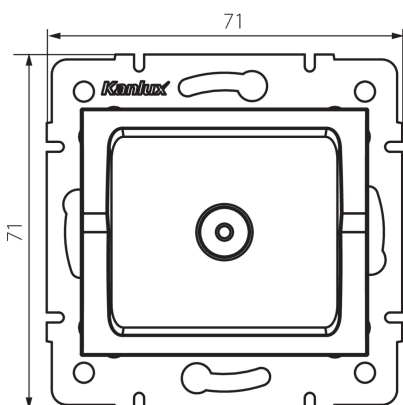

33596 LOGI 02-1301-042 cm

Anténní zásuvka typu F

5905339335968

VŠEOBECNÉ ÚDAJE:

Barva: černá matná

Místo montáže: k zabudování do zdi

Šířka [mm]: 69

Výška [mm]: 64

Průměr montážní krabice: 60

TECHNICKÉ ÚDAJE:

Plast: ABS

LOGISTICKÉ ÚDAJE:

Způsob balení: 10

Počet kusů v druhém balení : 10

Počet kusů v hromadném balení: 120

Čistá jednotková hmotnost [g]: 56

Gramáž [g]: 67.08

Délka jednotkového balení [cm]: 11.5

Šířka jednotkového balení [cm]: 4

Výška jednotkového balení [cm]: 14

Hmotnost kartonu [kg]: 8.0496

Šířka kartonu [cm]: 23

Výška kartonu [cm]: 32

Délka kartonu [cm]: 44

Objem kartonu [m³]: 0.032384