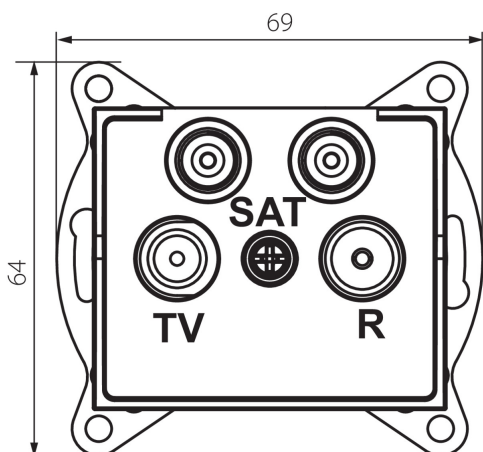

33597 LOGI 02-1590-042 cm

Zásuvka RTV-2xSAT koncová

5905339335975

VŠEOBECNÉ ÚDAJE:

Barva: černá matná
Místo montáže: k zabudování do zdi
Šířka [mm]: 69
Výška [mm]: 64
Průměr montážní krabice: 60
Počet zásuvek: 4

TECHNICKÉ ÚDAJE:

Typ zásuvek: zásuvka TV-2xSAT koncová
Plast: ABS

LOGISTICKÉ ÚDAJE:

Způsob balení: 10
Počet kusů v druhém balení : 10
Počet kusů v hromadném balení: 120
Čistá jednotková hmotnost [g]: 96
Gramáž [g]: 108.58
Délka jednotkového balení [cm]: 10
Šířka jednotkového balení [cm]: 4
Výška jednotkového balení [cm]: 14
Hmotnost kartonu [kg]: 13.0296
Šířka kartonu [cm]: 25.5
Výška kartonu [cm]: 32
Délka kartonu [cm]: 44
Objem kartonu [m³]: 0.035904