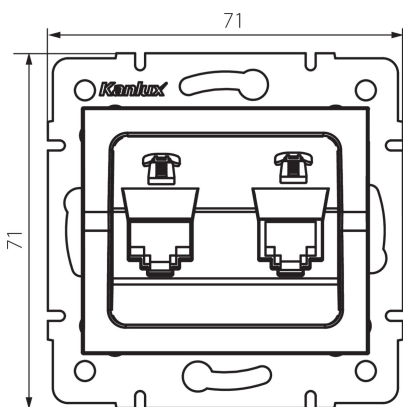

33598 LOGI 02-1380-042 cm

Telefonní zásuvka dvojitá nezávislá (2xRJ11)

5905339335982

VŠEOBECNÉ ÚDAJE:

Barva: černá matná
Místo montáže: k zabudování do zdi
Šířka [mm]: 71
Výška [mm]: 71
Průměr montážní krabice: 60
Počet zásuvek: 2

TECHNICKÉ ÚDAJE:

Typ zásuvek: dvojitá telefonní nezávislá 2 x RJ11
Plast: ABS

LOGISTICKÉ ÚDAJE:

Způsob balení: 10
Počet kusů v druhém balení : 10
Počet kusů v hromadném balení: 120
Čistá jednotková hmotnost [g]: 58
Gramáž [g]: 70.5
Délka jednotkového balení [cm]: 10
Šířka jednotkového balení [cm]: 4
Výška jednotkového balení [cm]: 14
Hmotnost kartonu [kg]: 8.46
Šířka kartonu [cm]: 25.5
Výška kartonu [cm]: 32
Délka kartonu [cm]: 44
Objem kartonu [m³]: 0.035904