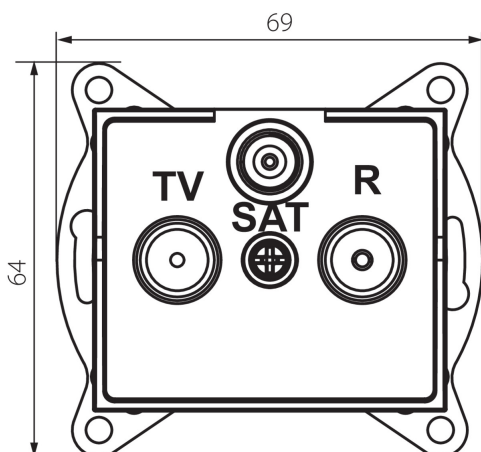

33600 LOGI 02-1340-042 cm

Zásuvka RTV-SAT průběžná

5905339336002

VŠEOBECNÉ ÚDAJE:

Barva: černá matná
Místo montáže: k zabudování do zdi
Šířka [mm]: 69
Výška [mm]: 64
Průměr montážní krabice: 60
Počet zásuvek: 3

TECHNICKÉ ÚDAJE:

Typ zásuvek: RTV Sat-průchozí
Plast: ABS

LOGISTICKÉ ÚDAJE:

Způsob balení: 10
Počet kusů v druhém balení : 10
Počet kusů v hromadném balení: 120
Čistá jednotková hmotnost [g]: 92
Gramáž [g]: 104.67
Délka jednotkového balení [cm]: 10
Šířka jednotkového balení [cm]: 4
Výška jednotkového balení [cm]: 14
Hmotnost kartonu [kg]: 12.5604
Šířka kartonu [cm]: 25.5
Výška kartonu [cm]: 32
Délka kartonu [cm]: 44
Objem kartonu [m³]: 0.035904