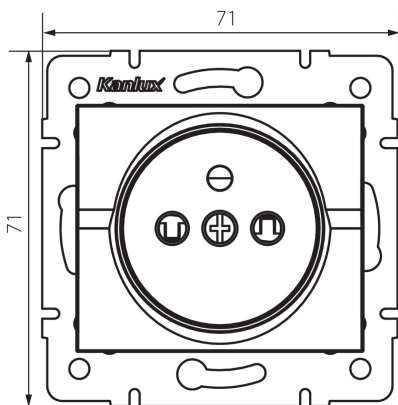

33603 LOGI 02-1250-142 cm

Samostatná francouzská zásuvka s ochranou kontaktů

5905339336033

VŠEOBECNÉ ÚDAJE:

Barva: černá matná
Místo montáže: k zabudování do zdi
Ochrana kontaktů: ano
Šířka [mm]: 71
Výška [mm]: 71
Průměr montážní krabice: 60
Montážní hloubka: 25
Počet zásuvek: 1

TECHNICKÉ ÚDAJE:

Jmenovité napětí [V]: 250 AC
Jmenovitý proud [A]: 16
Třída ochrany před úrazem elektrickým proudem: I
Materiál kontaktů: CuZn70
Typ uzemnění: typ E
Typ svorky: šroubová svorka
Plast: ABS
Stupeň krytí IP: 20

LOGISTICKÉ ÚDAJE:

Způsob balení: 10
Počet kusů v druhém balení : 10
Počet kusů v hromadném balení: 120
Čistá jednotková hmotnost [g]: 68
Gramáž [g]: 80.33
Délka jednotkového balení [cm]: 10
Šířka jednotkového balení [cm]: 4
Výška jednotkového balení [cm]: 14
Hmotnost kartonu [kg]: 9.6396
Šířka kartonu [cm]: 25.5
Výška kartonu [cm]: 32
Délka kartonu [cm]: 44
Objem kartonu [m³]: 0.035904