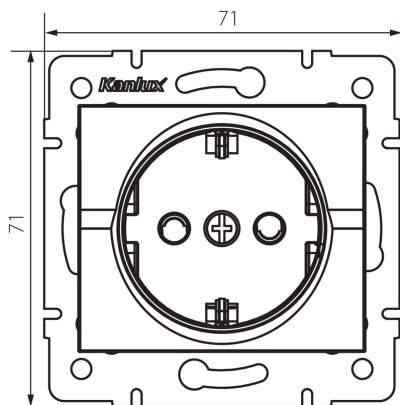

33606 LOGI 02-1240-142 cm

Samostatná zásuvka Schuko s ochranou kontaktů

5905339336064

VŠEOBECNÉ ÚDAJE:

Barva: černá matná
Místo montáže: k zabudování do zdi
Ochrana kontaktů: ano
Šířka [mm]: 71
Výška [mm]: 71
Průměr montážní krabice: 60
Montážní hloubka: 25
Počet zásuvek: 1

TECHNICKÉ ÚDAJE:

Jmenovité napětí [V]: 250 AC
Jmenovitý proud [A]: 16
Třída ochrany před úrazem elektrickým proudem: I
Materiál kontaktů: CuZn70
Typ uzemnění: typ F
Typ svorky: šroubová svorka
Plast: ABS
Stupeň krytí IP: 20

LOGISTICKÉ ÚDAJE:

Způsob balení: 10
Počet kusů v druhém balení: 10
Počet kusů v hromadném balení: 120
Čistá jednotková hmotnost [g]: 66
Gramáž [g]: 78.25
Délka jednotkového balení [cm]: 10
Šířka jednotkového balení [cm]: 5
Výška jednotkového balení [cm]: 14
Hmotnost kartonu [kg]: 9.39
Šířka kartonu [cm]: 26.5
Výška kartonu [cm]: 32
Délka kartonu [cm]: 44
Objem kartonu [m³]: 0.037312

33606 LOGI 02-1240-142 cm

Samostatná zásuvka Schuko s ochranou kontaktů