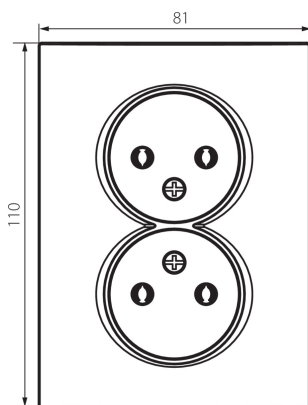

## 33608 LOGI 02-1280-142 cm

Dvojitá zásuvka bez uzemnění, kompletní

5905339336088

### VŠEOBECNÉ ÚDAJE:

**Barva:** černá matná  
**Místo montáže:** k zabudování do zdi  
**Šířka [mm]:** 81  
**Výška [mm]:** 110  
**Průměr montážní krabice:** 68  
**Montážní hloubka:** 25  
**Počet zásuvek:** 2

### TECHNICKÉ ÚDAJE:

**Jmenovité napětí [V]:** 250 AC  
**Jmenovitý proud [A]:** 16  
**Třída ochrany před úrazem elektrickým proudem:** II  
**Materiál kontaktů:** CuZn70  
**Typ uzemnění:** 2P  
**Typ svorky:** šroubová svorka  
**Plast:** ABS  
**Stupeň krytí IP:** 20

## **33608** LOGI 02-1280-142 cm

---

Dvojitá zásuvka bez uzemnění, kompletní