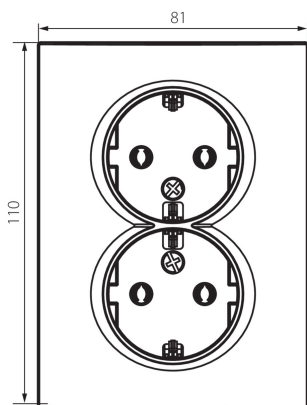

## 33609 LOGI 02-1270-142 cm

Zásuvka dvojitá Schuko, kompletní

5905339336095

### VŠEOBECNÉ ÚDAJE:

**Barva:** černá matná  
**Místo montáže:** k zabudování do zdi  
**Šířka [mm]:** 81  
**Výška [mm]:** 110  
**Průměr montážní krabice:** 68  
**Montážní hloubka:** 25  
**Počet zásuvek:** 2

### TECHNICKÉ ÚDAJE:

**Jmenovité napětí [V]:** 250 AC  
**Jmenovitý proud [A]:** 16  
**Třída ochrany před úrazem elektrickým proudem:** I  
**Materiál kontaktů:** CuZn70  
**Typ uzemnění:** typ F  
**Typ svorky:** šroubová svorka  
**Plast:** ABS  
**Stupeň krytí IP:** 20

## **33609** LOGI 02-1270-142 cm

---

Zásuvka dvojitá Schuko, kompletní