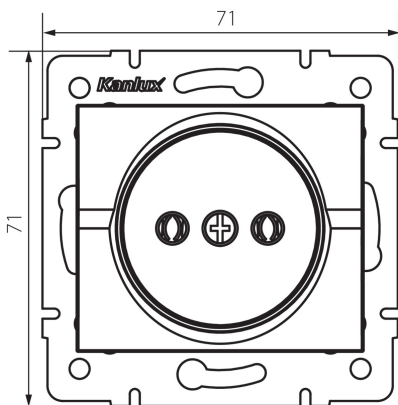

33612 LOGI 02-1210-142 cm

Zásuvka samostatná

5905339336125

Samostatná zásuvka bez uzemnění vám umožňuje napájet elektrický obvod s maximálním zatížením 16A.

VŠEOBECNÉ ÚDAJE:

Barva: černá matná
Místo montáže: k zabudování do zdi
Šířka [mm]: 71
Výška [mm]: 71
Průměr montážní krabice: 60
Montážní hloubka: 25
Počet zásuvek: 1

TECHNICKÉ ÚDAJE:

Jmenovité napětí [V]: 250 AC
Jmenovitý proud [A]: 16
Třída ochrany před úrazem elektrickým proudem: II
Materiál kontaktů: CuZn70
Typ uzemnění: 2P
Typ svorky: šroubová svorka
Plast: ABS
Stupeň krytí IP: 20

LOGISTICKÉ ÚDAJE:

Způsob balení: 10
Počet kusů v druhém balení : 10
Počet kusů v hromadném balení: 120
Čistá jednotková hmotnost [g]: 58
Gramáž [g]: 70.25
Délka jednotkového balení [cm]: 10
Šířka jednotkového balení [cm]: 4
Výška jednotkového balení [cm]: 14
Hmotnost kartonu [kg]: 8.43
Šířka kartonu [cm]: 25.5
Výška kartonu [cm]: 32
Délka kartonu [cm]: 44
Objem kartonu [m³]: 0.035904

33612 LOGI 02-1210-142 cm

Zásuvka samostatná