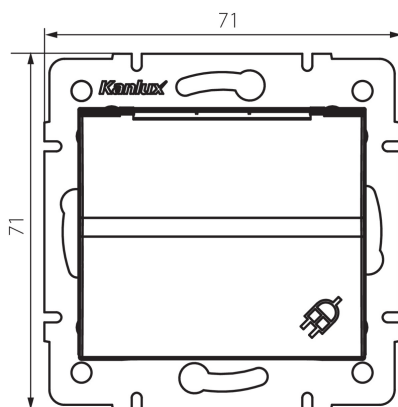

33613 LOGI 02-1230-142 cm

Zásuvka s uzemněním, IP-44, Schuko

5905339336132

VŠEOBECNÉ ÚDAJE:

Barva: černá matná
Místo montáže: k zabudování do zdi
Šířka [mm]: 71
Výška [mm]: 71
Průměr montážní krabice: 60
Montážní hloubka: 25
Počet zásuvek: 1

TECHNICKÉ ÚDAJE:

Jmenovité napětí [V]: 250 AC
Jmenovitý proud [A]: 16
Třída ochrany před úrazem elektrickým proudem: I
Materiál kontaktů: CuZn70
Typ uzemnění: typ F
Typ svorky: šroubová svorka
Plast: ABS
Stupeň krytí IP: 44

LOGISTICKÉ ÚDAJE:

Způsob balení: 10
Počet kusů v druhém balení : 10
Počet kusů v hromadném balení: 120
Čistá jednotková hmotnost [g]: 76
Gramáž [g]: 89.75
Délka jednotkového balení [cm]: 9
Šířka jednotkového balení [cm]: 5
Výška jednotkového balení [cm]: 14
Hmotnost kartonu [kg]: 10.77
Šířka kartonu [cm]: 26.5
Výška kartonu [cm]: 32
Délka kartonu [cm]: 44
Objem kartonu [m³]: 0.037312

33613 LOGI 02-1230-142 cm

Zásuvka s uzemněním, IP-44, Schuko