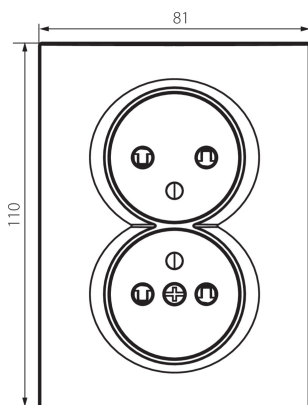

33614 LOGI 02-1260-142 cm

Dvojitá francouzská zásuvka, kompletní s ochranou kontaktů

5905339336149

VŠEOBECNÉ ÚDAJE:

Barva: černá matná
Místo montáže: k zabudování do zdi
Ochrana kontaktů: ano
Šířka [mm]: 81
Výška [mm]: 110
Průměr montážní krabice: 68
Montážní hloubka: 25
Počet zásuvek: 2

TECHNICKÉ ÚDAJE:

Jmenovité napětí [V]: 250 AC
Jmenovitý proud [A]: 16
Třída ochrany před úrazem elektrickým proudem: I
Materiál kontaktů: CuZn70
Typ uzemnění: typ E
Typ svorky: šroubová svorka
Plast: ABS
Stupeň krytí IP: 20

LOGISTICKÉ ÚDAJE:

Způsob balení: 10
Počet kusů v druhém balení: 10
Počet kusů v hromadném balení: 120
Čistá jednotková hmotnost [g]: 106
Gramáž [g]: 122.75
Délka jednotkového balení [cm]: 10
Šířka jednotkového balení [cm]: 5
Výška jednotkového balení [cm]: 18
Hmotnost kartonu [kg]: 14.73
Šířka kartonu [cm]: 25
Výška kartonu [cm]: 52.5
Délka kartonu [cm]: 52
Objem kartonu [m³]: 0.06825

33614 LOGI 02-1260-142 cm

Dvojitá francouzská zásuvka, kompletní s ochranou kontaktů