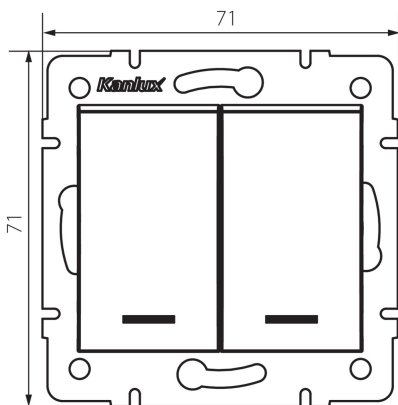

33623 LOGI 02-1120-142 cm

Vypínač dvojitý lustrový s LED

5905339336231

VŠEOBECNÉ ÚDAJE:

Barva: černá matná
Místo montáže: k zabudování do zdi
Podsvícení: ano
Šířka [mm]: 71
Výška [mm]: 71
Průměr montážní krabice: 60
Montážní hloubka: 25

TECHNICKÉ ÚDAJE:

Jmenovité napětí [V]: 250 AC
Materiál kontaktů: CuZn70
Typ svorky: šroubová svorka
Plast: ABS
Počet táhel: 2
Jmenovitý proud [AX]: 10
Stupeň krytí IP: 20

LOGISTICKÉ ÚDAJE:

Způsob balení: 10
Počet kusů v druhém balení : 10
Počet kusů v hromadném balení: 120
Čistá jednotková hmotnost [g]: 76
Gramáž [g]: 88.58
Délka jednotkového balení [cm]: 10
Šířka jednotkového balení [cm]: 4
Výška jednotkového balení [cm]: 14
Hmotnost kartonu [kg]: 10.6296
Šířka kartonu [cm]: 25.5
Výška kartonu [cm]: 32
Délka kartonu [cm]: 44
Objem kartonu [m³]: 0.035904

33623 LOGI 02-1120-142 cm

Vypínač dvojitý lustrový s LED