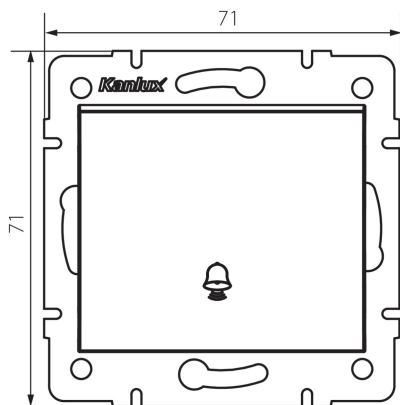

33624 LOGI 02-1030-142 cm

Zvonkové tlačítko

5905339336248

VŠEOBECNÉ ÚDAJE:

Barva: černá matná
Místo montáže: k zabudování do zdi
Šířka [mm]: 71
Výška [mm]: 71
Průměr montážní krabice: 60
Montážní hloubka: 25

TECHNICKÉ ÚDAJE:

Jmenovité napětí [V]: 250 AC
Materiál kontaktů: CuZn70
Typ svorky: šroubová svorka
Plast: ABS
Počet táhel: 1
Jmenovitý proud [AX]: 10
Stupeň krytí IP: 20

LOGISTICKÉ ÚDAJE:

Způsob balení: 10
Počet kusů v druhém balení : 10
Počet kusů v hromadném balení: 120
Čistá jednotková hmotnost [g]: 72
Gramáž [g]: 84.33
Délka jednotkového balení [cm]: 9
Šířka jednotkového balení [cm]: 5
Výška jednotkového balení [cm]: 14
Hmotnost kartonu [kg]: 10.1196
Šířka kartonu [cm]: 25.5
Výška kartonu [cm]: 32
Délka kartonu [cm]: 44
Objem kartonu [m³]: 0.035904

33624 LOGI 02-1030-142 cm

Zvonkové tlačítko