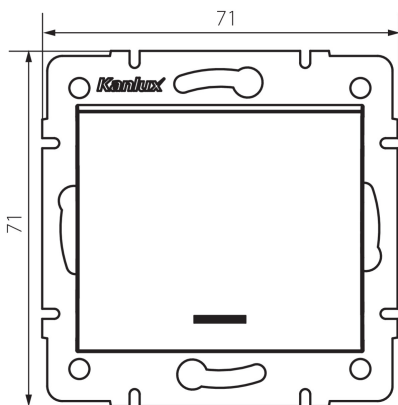

33625 LOGI 02-1140-142 cm

Schodišťový spínač LED

5905339336255

VŠEOBECNÉ ÚDAJE:

Barva: černá matná
Místo montáže: k zabudování do zdi
Podsvícení: ano
Šířka [mm]: 71
Výška [mm]: 71
Průměr montážní krabice: 60
Montážní hloubka: 25

TECHNICKÉ ÚDAJE:

Jmenovité napětí [V]: 250 AC
Materiál kontaktů: CuZn70
Typ svorky: šroubová svorka
Plast: ABS
Počet táhel: 1
Jmenovitý proud [AX]: 10
Stupeň krytí IP: 20

LOGISTICKÉ ÚDAJE:

Způsob balení: 10
Počet kusů v druhém balení : 10
Počet kusů v hromadném balení: 120
Čistá jednotková hmotnost [g]: 74
Gramáž [g]: 86.58
Délka jednotkového balení [cm]: 10
Šířka jednotkového balení [cm]: 4
Výška jednotkového balení [cm]: 13
Hmotnost kartonu [kg]: 10.3896
Šířka kartonu [cm]: 25.5
Výška kartonu [cm]: 32
Délka kartonu [cm]: 44
Objem kartonu [m³]: 0.035904