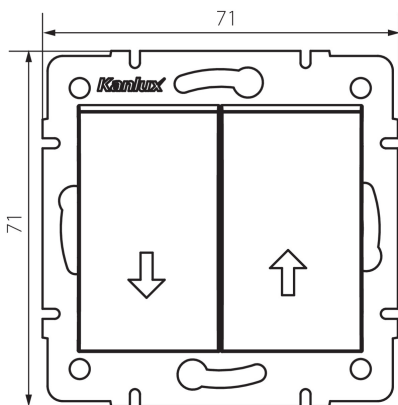

33627 LOGI 02-1310-142 cm

Žaluziové tlačítko

5905339336279

VŠEOBECNÉ ÚDAJE:

Barva: černá matná
Místo montáže: k zabudování do zdi
Podsvícení: ne
Šířka [mm]: 71
Výška [mm]: 71
Průměr montážní krabice: 60
Montážní hloubka: 25

TECHNICKÉ ÚDAJE:

Jmenovité napětí [V]: 250 AC
Materiál kontaktů: CuZn70
Typ svorky: šroubová svorka
Plast: ABS
Počet táhel: 2
Jmenovitý proud [AX]: 10
Stupeň krytí IP: 20

LOGISTICKÉ ÚDAJE:

Způsob balení: 10
Počet kusů v druhém balení : 10
Počet kusů v hromadném balení: 120
Čistá jednotková hmotnost [g]: 74
Gramáž [g]: 86.33
Délka jednotkového balení [cm]: 10
Šířka jednotkového balení [cm]: 4
Výška jednotkového balení [cm]: 14
Hmotnost kartonu [kg]: 10.3596
Šířka kartonu [cm]: 25.5
Výška kartonu [cm]: 32
Délka kartonu [cm]: 44
Objem kartonu [m³]: 0.035904