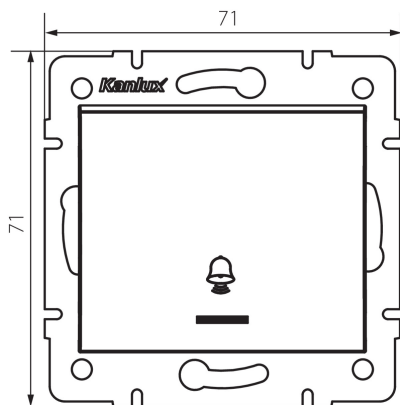

33632 LOGI 02-1080-142 cm

Zvonkové tlačítko s LED

5905339336323

VŠEOBECNÉ ÚDAJE:

Barva: černá matná
Místo montáže: k zabudování do zdi
Podsvícení: ano
Šířka [mm]: 71
Výška [mm]: 71
Průměr montážní krabice: 60
Montážní hloubka: 25

TECHNICKÉ ÚDAJE:

Jmenovité napětí [V]: 250 AC
Materiál kontaktů: CuZn70
Typ svorky: šroubová svorka
Plast: ABS
Počet táhel: 1
Jmenovitý proud [AX]: 10
Stupeň krytí IP: 20

LOGISTICKÉ ÚDAJE:

Způsob balení: 10
Počet kusů v druhém balení : 10
Počet kusů v hromadném balení: 120
Čistá jednotková hmotnost [g]: 70
Gramáž [g]: 82.58
Délka jednotkového balení [cm]: 10
Šířka jednotkového balení [cm]: 4
Výška jednotkového balení [cm]: 14
Hmotnost kartonu [kg]: 9.9096
Šířka kartonu [cm]: 25.5
Výška kartonu [cm]: 32
Délka kartonu [cm]: 44
Objem kartonu [m³]: 0.035904

33632 LOGI 02-1080-142 cm

Zvonkové tlačítko s LED