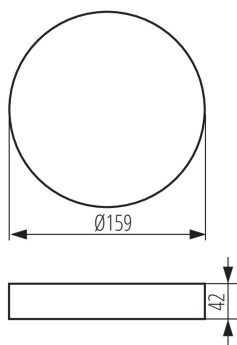

33651 AREL FRAME DO 14W W

Příslušenství ke svítidlu typu downlight

5905339336514

VŠEOBECNÉ ÚDAJE:

Barva: bílá

Místo montáže: k usazení na strop

Výška [mm]: 42

Průměr [mm]: 159

TECHNICKÉ ÚDAJE:

Materiál korpusu: plast

LOGISTICKÉ ÚDAJE:

Způsob balení: 40

Počet kusů v druhém balení : 1

Počet kusů v hromadném balení: 40

Čistá jednotková hmotnost [g]: 98

Gramáž [g]: 173.75

Délka jednotkového balení [cm]: 16.5

Šířka jednotkového balení [cm]: 4.5

Výška jednotkového balení [cm]: 16.5

Hmotnost kartonu [kg]: 6.95

Šířka kartonu [cm]: 35

Výška kartonu [cm]: 36

Délka kartonu [cm]: 49

Objem kartonu [m³]: 0.06174

DALŠÍ INFORMACE:

- Rámeček pro přisazenou montáž stropních svítidel Kanlux AREL LED.