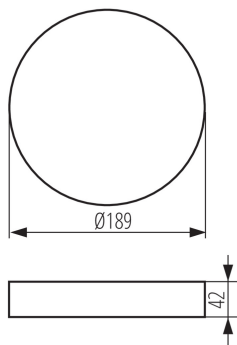

33653 AREL FRAME DO 20W W

Příslušenství ke svítidlu typu downlight

5905339336538

VŠEOBECNÉ ÚDAJE:

Barva: bílá

Místo montáže: k usazení na strop

Výška [mm]: 42

Průměr [mm]: 189

TECHNICKÉ ÚDAJE:

Materiál korpusu: plast

LOGISTICKÉ ÚDAJE:

Způsob balení: 40

Počet kusů v druhém balení : 1

Počet kusů v hromadném balení: 40

Čistá jednotková hmotnost [g]: 124

Gramáž [g]: 221.5

Délka jednotkového balení [cm]: 19.5

Šířka jednotkového balení [cm]: 4.5

Výška jednotkového balení [cm]: 19.5

Hmotnost kartonu [kg]: 8.86

Šířka kartonu [cm]: 41

Výška kartonu [cm]: 41

Délka kartonu [cm]: 49

Objem kartonu [m³]: 0.082369

DALŠÍ INFORMACE:

- Rámeček pro přisazenou montáž stropních svítidel Kanlux AREL LED.