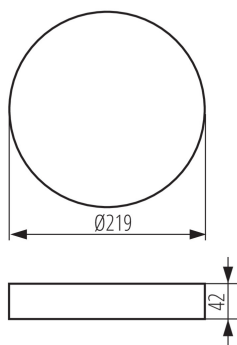

33655 AREL FRAME DO 25W W

Příslušenství ke svítidlu typu downlight

5905339336552

VŠEOBECNÉ ÚDAJE:

Barva: bílá

Místo montáže: k usazení na strop

Výška [mm]: 42

Průměr [mm]: 219

TECHNICKÉ ÚDAJE:

Materiál korpusu: plast

LOGISTICKÉ ÚDAJE:

Způsob balení: 40

Počet kusů v druhém balení : 1

Počet kusů v hromadném balení: 40

Čistá jednotková hmotnost [g]: 156

Gramáž [g]: 280

Délka jednotkového balení [cm]: 23

Šířka jednotkového balení [cm]: 4.5

Výška jednotkového balení [cm]: 23

Hmotnost kartonu [kg]: 11.2

Šířka kartonu [cm]: 48

Výška kartonu [cm]: 49

Délka kartonu [cm]: 49

Objem kartonu [m³]: 0.115248