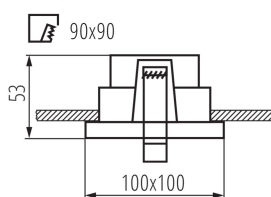

Ozdobný prsten-komponent svítidla

5905339336606

DE
SI
GN
unique

Kanlux REUL je rodina dekorativních stropních svítidel s jedním nebo dvěma světelnými body. Jsou vyráběny v univerzální bílé nebo kontrastní černo-bílé barvě. Prstény lze nastavit ve dvou směrech. Geometrický tvar lze snadno přizpůsobit jakémukoli interiéru, domácímu i například hotelovému.

VŠEOBECNÉ ÚDAJE:

Barva: bílá

Povinnost používání samostínících lamp: ano

Místo montáže: k zabudování do stropu

Místo použití: uvnitř

Minimální vzdálenost od osvětlovaného objektu: 0,5m

dekorativní prsten bez keramické patice: ano

Výrobek není určen k pokrytí termoizolačním

materiálem: ano

Délka [mm]: 100

Šířka [mm]: 100

Výška [mm]: 53

TECHNICKÉ ÚDAJE:

Jmenovité napětí [V]: 12 AC; 12 DC; 220-240 AC

Maximální výkon [W]: max 10

Třída ochrany před úrazem elektrickým proudem: II/III

Zdroj světla: MR16/PAR16

Zdroj světla v balení: ne

Patice: Gx5,3/GU10

Rozsah okolních teplot, kterým může být výrobek

vystaven [°C]: 5÷25

Materiál korpusu: hliníková slitina

Regulace úhlu svítidla: ve dvou osách

Regulace úhlu svítidla [°]: 20/25

Stupeň krytí IP: 20

LOGISTICKÉ ÚDAJE:

Způsob balení: 50

Počet kusů v hromadném balení: 50

Čistá jednotková hmotnost [g]: 172

Gramáž [g]: 224.6

Délka jednotkového balení [cm]: 10.5

Šířka jednotkového balení [cm]: 11.5

Výška jednotkového balení [cm]: 6

Hmotnost kartonu [kg]: 11.23

Šířka kartonu [cm]: 25

Výška kartonu [cm]: 32.5

Délka kartonu [cm]: 54.5