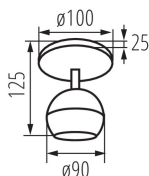

Přisazené svítidlo

5905339336712

Kanlux GALOBA je kompletní řada svítidel, která se skládá ze závěsných svítidel (GALOBA C), nástěnných svítidel (GALOBA W) a nástěnno-stropních svítidel. Závěsná svítidla Kanlux GALOBA C lze úspěšně použít při osvětlení ostrůvků nebo stolů, nástěnno-stropní svítidla GALOBA (od 1 do 4 světelných bodů) lze použít v obývacím pokoji, předsíni nebo ložnici. Aranžmá doplní nástěnná svítidla GALOBA W se zabudovaným vypínačem. Celá řada svítidel Kanlux GALOBA má odnímatelné stínidlo, díky kterému můžeme rychle a pohodlně měnit světelné zdroje. Maximální výška světelného zdroje u svítidel GALOBA je 55mm. Doporučujeme používat zdroje Kanlux SMART (S GU10) nebo iQ-LED LIFE (IQ LED L GU10).

VŠEOBECNÉ ÚDAJE:

Barva: černá

Místo montáže: k usazení na zeď, k usazení na strop

Místo použití: uvnitř

Minimální vzdálenost od osvětlovaného objektu: 0,5m

Výška [mm]: 150

Průměr [mm]: 100

TECHNICKÉ ÚDAJE:

Jmenovité napětí [V]: 220-240 AC

Jmenovitá frekvence [Hz]: 50

Maximální výkon [W]: max 35

Třída ochrany před úrazem elektrickým proudem: I

Zdroj světla: PAR16

Zdroj světla v balení: ne

Patice: GU10

Rozsah okolních teplot, kterým může být výrobek vystaven [°C]: 5÷25

Materiál korpusu: hliníková slitina

Typ přípojky: šroubová svorkovnice

Rozsah průměrů používaných vodičů [mm²]: 0,75÷1,5

Svítidlo pohyblivé v horizontálním rozsahu [°]: 335

Svítidlo pohyblivé ve vertikální rozsahu [°]: 315

Stupeň krytí IP: 20

LOGISTICKÉ ÚDAJE:

Způsob balení: 20

Počet kusů v druhém balení : 1

Počet kusů v hromadném balení: 20

Čistá jednotková hmotnost [g]: 346

Gramáž [g]: 439.5