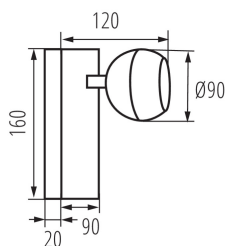

Nástěnné svítidlo

5905339336729

Kanlux GALOBA je kompletní řada svítidel, která se skládá ze závěsných svítidel (GALOBA C), nástěnných svítidel (GALOBA W) a nástěnno-stropních svítidel. Závěsná svítidla Kanlux GALOBA C lze úspěšně použít při osvětlení ostrůvků nebo stolů, nástěnno-stropní svítidla GALOBA (od 1 do 4 světelných bodů) lze použít v obývacím pokoji, předsíni nebo ložnici. Aranžmá doplní nástěnná svítidla GALOBA W se zabudovaným vypínačem. Celá řada svítidel Kanlux GALOBA má odnímatelné stínidlo, díky kterému můžeme rychle a pohodlně vyměnit světelné zdroje. Maximální výška světelného zdroje u svítidel GALOBA je 55mm. Doporučujeme používat zdroje Kanlux SMART (S GU10) nebo iQ-LED LIFE (IQ LED L GU10).

VŠEOBECNÉ ÚDAJE:

Barva: bílá

Místo montáže: k usazení na zeď

Místo použití: uvnitř

Minimální vzdálenost od osvětlovaného objektu: 0,5m

Spínač: ano

Délka [mm]: 140

Šířka [mm]: 90

Výška [mm]: 160

TECHNICKÉ ÚDAJE:

Jmenovité napětí [V]: 220-240 AC

Jmenovitá frekvence [Hz]: 50

Maximální výkon [W]: max 35

Třída ochrany před úrazem elektrickým proudem: I

Zdroj světla: PAR16

Zdroj světla v balení: ne

Patice: GU10

Rozsah okolních teplot, kterým může být výrobek vystaven [°C]: 5÷25

Materiál korpusu: hliníková slitina

Typ přípojky: šroubová svorkovnice

Rozsah průměrů používaných vodičů [mm²]: 0,75÷1,5

Svítidlo pohyblivé v horizontálním rozsahu [°]: 335

Svítidlo pohyblivé ve vertikální rozsahu [°]: 315

Stupeň krytí IP: 20