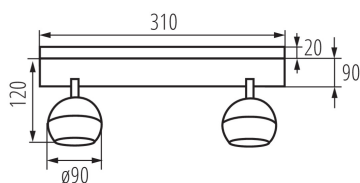

Přisazené svítidlo

5905339336750

Kanlux GALOBA je kompletní řada svítidel, která se skládá ze závěsných svítidel (GALOBA C), nástěnných svítidel (GALOBA W) a nástěnno-stropních svítidel. Závěsná svítidla Kanlux GALOBA C lze úspěšně použít při osvětlení ostrůvků nebo stolů, nástěnno-stropní svítidla GALOBA (od 1 do 4 světelných bodů) lze použít v obývacím pokoji, předsíni nebo ložnici. Aranžmá doplní nástěnná svítidla GALOBA W se zabudovaným vypínačem. Celá řada svítidel Kanlux GALOBA má odnímatelné stínidlo, díky kterému můžeme rychle a pohodlně měnit světelné zdroje. Maximální výška světelného zdroje u svítidel GALOBA je 55mm. Doporučujeme používat zdroje Kanlux SMART (S GU10) nebo IQ-LED LIFE (IQ LED L GU10).

VŠEOBECNÉ ÚDAJE:

Barva: černá

Místo montáže: k usazení na zeď, k usazení na strop

Místo použití: uvnitř

Minimální vzdálenost od osvětlovaného objektu: 0,5m

Délka [mm]: 310

Šířka [mm]: 90

Výška [mm]: 140

TECHNICKÉ ÚDAJE:

Jmenovité napětí [V]: 220-240 AC

Jmenovitá frekvence [Hz]: 50

Maximální výkon [W]: 2 x max 35

Třída ochrany před úrazem elektrickým proudem: I

Zdroj světla: PAR16

Zdroj světla v balení: ne

Patice: GU10

Rozsah okolních teplot, kterým může být výrobek vystaven [°C]: 5÷25

Materiál korpusu: hliníková slitina

Typ přípojky: šroubová svorkovnice

Rozsah průměrů používaných vodičů [mm²]: 0,75÷1,5

Svítidlo pohyblivé v horizontálním rozsahu [°]: 335

Svítidlo pohyblivé ve vertikální rozsahu [°]: 315

Stupeň krytí IP: 20