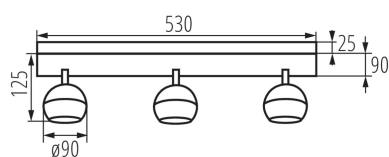

Přisazené svítidlo

5905339336767

Kanlux GALOBA je kompletní řada svítidel, která se skládá ze závěsných svítidel (GALOBA C), nástěnných svítidel (GALOBA W) a nástěnno-stropních svítidel. Závěsná svítidla Kanlux GALOBA C lze úspěšně použít při osvětlení ostrůvků nebo stolů, nástěnnostropní svítidla GALOBA (od 1 do 4 světelných bodů) lze použít v obývacím pokoji, předsíni nebo ložnici. Aranžmá doplní nástěnná svítidla GALOBA W se zabudovaným vypínačem. Celá řada svítidel Kanlux GALOBA má odnímatelné stínidlo, díky kterému můžeme rychle a pohodlně měnit světelné zdroje. Maximální výška světelného zdroje u svítidel GALOBA je 55mm. Doporučujeme používat zdroje Kanlux SMART (S GU10) nebo IQ-LED LIFE (IQ LED L GU10).

VŠEOBECNÉ ÚDAJE:

Barva: bílá

Místo montáže: k usazení na zeď, k usazení na strop

Místo použití: uvnitř

Minimální vzdálenost od osvětlovaného objektu: 0,5m

Délka [mm]: 530

Šířka [mm]: 90

Výška [mm]: 150

Rozsah okolních teplot, kterým může být výrobek vystaven [°C]: 5÷25

Materiál korpusu: hliníková slitina

Typ přípojky: šroubová svorkovnice

Rozsah průměrů používaných vodičů [mm²]: 0,75÷1,5

Svítidlo pohyblivé v horizontálním rozsahu [°]: 335

Svítidlo pohyblivé ve vertikální rozsahu [°]: 315

Stupeň krytí IP: 20

Přisazené svítidlo

LOGISTICKÉ ÚDAJE:

Způsob balení: 6
Počet kusů v druhém balení : 1
Počet kusů v hromadném balení: 6
Čistá jednotková hmotnost [g]: 1148
Gramáž [g]: 1413.33
Délka jednotkového balení [cm]: 57.5
Šířka jednotkového balení [cm]: 9.5
Výška jednotkového balení [cm]: 14
Hmotnost kartonu [kg]: 8.47998
Šířka kartonu [cm]: 31
Výška kartonu [cm]: 31
Délka kartonu [cm]: 59
Objem kartonu [m³]: 0.056699