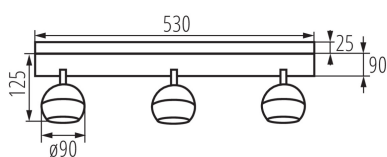

Přisazené svítidlo

5905339336774

Kanlux GALOBA je kompletní řada svítidel, která se skládá ze závěsných svítidel (GALOBA C), nástěnných svítidel (GALOBA W) a nástěnno-stropních svítidel. Závěsná svítidla Kanlux GALOBA C lze úspěšně použít při osvětlení ostrůvků nebo stolů, nástěnno-stropní svítidla GALOBA (od 1 do 4 světelných bodů) lze použít v obývacím pokoji, předsíni nebo ložnici. Aranžmá doplní nástěnná svítidla GALOBA W se zabudovaným vypínačem. Celá řada svítidel Kanlux GALOBA má odnímatelné stínidlo, díky kterému můžeme rychle a pohodlně měnit světelné zdroje. Maximální výška světelného zdroje u svítidel GALOBA je 55mm. Doporučujeme používat zdroje Kanlux SMART (S GU10) nebo IQ-LED LIFE (IQ LED L GU10).

VŠEOBECNÉ ÚDAJE:

Barva: černá

Místo montáže: k usazení na zeď, k usazení na strop

Místo použití: uvnitř

Minimální vzdálenost od osvětlovaného objektu: 0,5m

Délka [mm]: 530

Šířka [mm]: 90

Výška [mm]: 150

Rozsah okolních teplot, kterým může být výrobek vystaven [°C]: 5÷25

Materiál korpusu: hliníková slitina

Typ přípojky: šroubová svorkovnice

Rozsah průměrů používaných vodičů [mm²]: 0,75÷1,5

Svítidlo pohyblivé v horizontálním rozsahu [°]: 335

Svítidlo pohyblivé ve vertikální rozsahu [°]: 315

Stupeň krytí IP: 20

Přisazené svítidlo

LOGISTICKÉ ÚDAJE:

Způsob balení: 6
Počet kusů v druhém balení : 1
Počet kusů v hromadném balení: 6
Čistá jednotková hmotnost [g]: 1148
Gramáž [g]: 1413.33
Délka jednotkového balení [cm]: 57.5
Šířka jednotkového balení [cm]: 9.5
Výška jednotkového balení [cm]: 14
Hmotnost kartonu [kg]: 8.47998
Šířka kartonu [cm]: 31
Výška kartonu [cm]: 31
Délka kartonu [cm]: 59
Objem kartonu [m³]: 0.056699