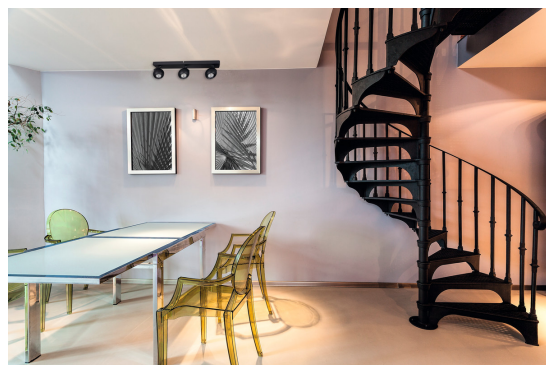

Přisazené svítidlo

5905339336774

Kanlux GALOBA je kompletní řada svítidel, která se skládá ze závěsných svítidel (GALOBA C), nástěnných svítidel (GALOBA W) a nástěnno-stropních svítidel. Závěsná svítidla Kanlux GALOBA C lze úspěšně použít při osvětlení ostrůvků nebo stolů, nástěnno-stropní svítidla GALOBA (od 1 do 4 světelných bodů) lze použít v obývacím pokoji, předsíni nebo ložnici. Aranžmá doplní nástěnná svítidla GALOBA W se zabudovaným vypínačem. Celá řada svítidel Kanlux GALOBA má odnímatelné stínidlo, díky kterému můžeme rychle a pohodlně měnit světelné zdroje. Maximální výška světelného zdroje u svítidel GALOBA je 55mm. Doporučujeme používat zdroje Kanlux SMART (S GU10) nebo IQ-LED LIFE (IQ LED L GU10).