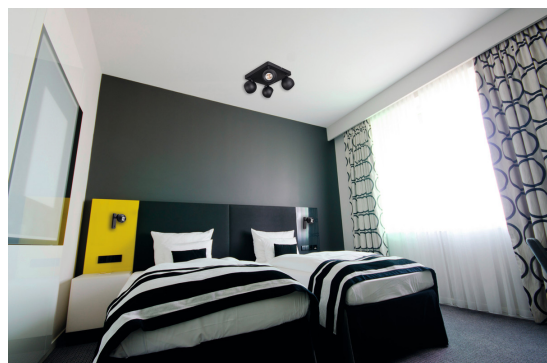

Přisazené svítidlo

5905339336798

Kanlux GALOBA je kompletní řada svítidel, která se skládá ze závěsných svítidel (GALOBA C), nástěnných svítidel (GALOBA W) a nástěnno-stropních svítidel. Závěsná svítidla Kanlux GALOBA C lze úspěšně použít při osvětlení ostrůvků nebo stolů, nástěnnostropní svítidla GALOBA (od 1 do 4 světelných bodů) lze použít v obývacím pokoji, předsíni nebo ložnici. Aranžmá doplní nástěnná svítidla GALOBA W se zabudovaným vypínačem. Celá řada svítidel Kanlux GALOBA má odnímatelné stínidlo, díky kterému můžeme rychle a pohodlně měnit světelné zdroje. Maximální výška světelného zdroje u svítidel GALOBA je 55mm. Doporučujeme používat zdroje Kanlux SMART (S GU10) nebo IQ-LED LIFE (IQ LED L GU10).