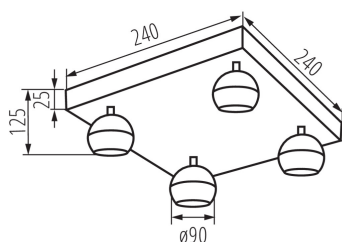

Přisazené svítidlo

5905339336798

Kanlux GALOBA je kompletní řada svítidel, která se skládá ze závěsných svítidel (GALOBA C), nástěnných svítidel (GALOBA W) a nástěnno-stropních svítidel. Závěsná svítidla Kanlux GALOBA C lze úspěšně použít při osvětlení ostrůvků nebo stolů, nástěnnostropní svítidla GALOBA (od 1 do 4 světelných bodů) lze použít v obývacím pokoji, předsíni nebo ložnici. Aranžmá doplní nástěnná svítidla GALOBA W se zabudovaným vypínačem. Celá řada svítidel Kanlux GALOBA má odnímatelné stínidlo, díky kterému můžeme rychle a pohodlně měnit světelné zdroje. Maximální výška světelného zdroje u svítidel GALOBA je 55mm. Doporučujeme používat zdroje Kanlux SMART (S GU10) nebo IQ-LED LIFE (IQ LED L GU10).

### VŠEOBECNÉ ÚDAJE:

**Barva:** černá

**Místo montáže:** k usazení na zeď, k usazení na strop

**Místo použití:** uvnitř

**Minimální vzdálenost od osvětlovaného objektu:** 0,5m

**Délka [mm]:** 240

**Šířka [mm]:** 240

**Výška [mm]:** 125

Výška jednotkového balení [cm]: 14.5

Hmotnost kartonu [kg]: 6.95

Šířka kartonu [cm]: 31

Výška kartonu [cm]: 31

Délka kartonu [cm]: 59

Objem kartonu [m<sup>3</sup>]: 0.056699