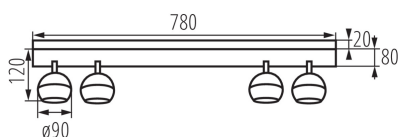

VŠEOBECNÉ ÚDAJE:

Barva: bílá

Místo montáže: k usazení na zeď, k usazení na strop

Místo použití: uvnitř

Minimální vzdálenost od osvětlovaného objektu: 0,5m

Délka [mm]: 780

Šířka [mm]: 80

Výška [mm]: 140

Rozsah okolních teplot, kterým může být výrobek vystaven [°C]: 5÷25

Materiál korpusu: hliníková slitina

Typ přípojky: šroubová svorkovnice

Rozsah průměrů používaných vodičů [mm²]: 0,75÷1,5

Svítidlo pohyblivé v horizontálním rozsahu [°]: 335

Svítidlo pohyblivé ve vertikální rozsahu [°]: 315

Stupeň krytí IP: 20

Přisazené svítidlo

LOGISTICKÉ ÚDAJE:

Způsob balení: 4

Počet kusů v druhém balení : 1

Počet kusů v hromadném balení: 4

Čistá jednotková hmotnost [g]: 1420

Gramáž [g]: 1807.5

Délka jednotkového balení [cm]: 82.5

Šířka jednotkového balení [cm]: 9.5

Výška jednotkového balení [cm]: 14

Hmotnost kartonu [kg]: 7.23

Šířka kartonu [cm]: 21

Výška kartonu [cm]: 30

Délka kartonu [cm]: 85